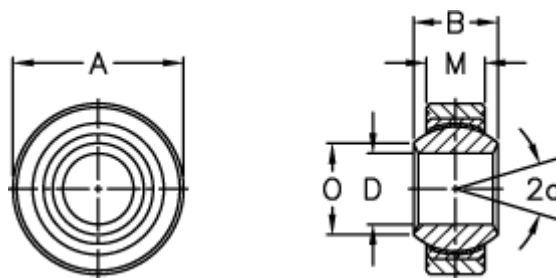

Varenummer: 03354012  
Beskrivelse: Fluro ledleje GLRSW 12MS

## Mål

a (grader)	= 13	Vægt (g) = 58
Ah6	= 30	
B	= 16	
DH7	= 12	
Dynamisk radial belastning C (kN)	= 32	
M	= 12	
O	= 15.4	
Statisk radial belastning C0 (kN)	= 53.5	